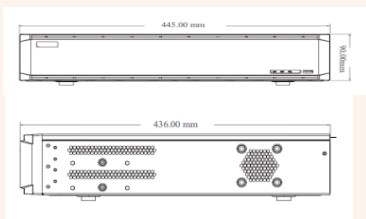

Alarm: ۱۶ کانال ورودی و ۴ کانال خروجی

Remote , RS485, USB: Port

Controller

پشتیبانی حالت اسمارت:

face detection

License plate recognition

ابعاد دستگاه :

(WxDxH) (445 × 436 × 90mm)