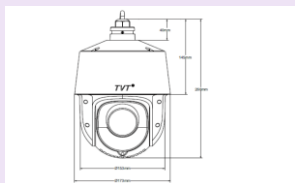

Audio: دارای یک ورودی و یک خروجی صدا

Alarm: دارای ۱ ورودی و ۱ خروجی آلارم

پشتیبانی از:

WDR, 3D DNR, BLC, HLC, Smart IR

حالت های اسمارت:

Motion detection

Vehicle detecting and tracking

جنس بدنه : بدنه بزرگ ترکیبی
ابعاد دوربین : 173mm × 268mm