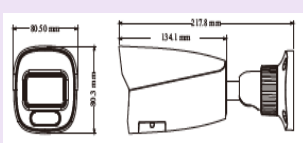

حالت های اسمارت:

Scene change, video blur detection, abnormal color detection, line crossing detection, intrusion detection

جنس کیس: بدنه بزرگ فلزی
 ابعاد دوربین: 100/20 × 141/00

جنس بدنه: بدنه بزرگ فلزی
 ابعاد دوربین: 217.7 × 80.5 × 80.5

جنس بدنه: بدنه متوسط فلزی
 ابعاد دوربین: 94.6 × 82.8

جنس بدنه: بدنه بزرگ فلزی
 ابعاد دوربین: 217.8 × 80.5 × 80.3

تماس بگیرید

تماس بگیرید

تماس بگیرید

تماس بگیرید

دام 6 مگاپیکسل

بولت 6 مگاپیکسل