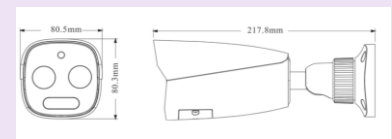

channels

جنس بدنه : بدنه بزرگ فلزی

ابعاد دوربین : 80.5 × 217.8 × 80.3

تماس بگیرید

دام 8 مگاپیکسل

بولت 8 مگاپیکسل

بولت 8 مگاپیکسل

بولت 8 مگاپیکسل