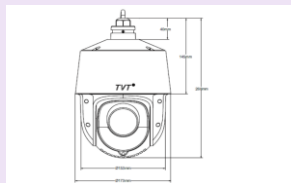

Motion detection

Vehicle detecting and tracking

Face detection, capturing, comparison. Max 17 faces per scene

جنس بدنه : بدنه بزرگ ترکیبی
ابعاد دوربین : 173mm × 268mm

تماس بگیرید

NVR-۶۴ کانال

NVR-۳۲ کانال

NVR-۳۲ کانال