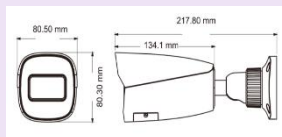

حالت های اسمارت :

Line crossing, region
intrusion/entrance/exiting,
loitering detection, illegal
parking detection,
abandoned/ missing object
detection
Target counting by line/area,
heat map
Video Metadata
Face detection and face
capture

جنس بدنه: بدنه بزرگ فلزی
ابعاد دوربین: 217.8 × 80.5 × 80.3