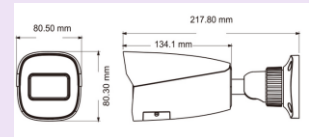

دوربین 2 مگاپیکسل استرالیات تحت شبکه
فریم: 30fps @ (1920 × 1080) 2MP
لنز: ثابت 2/8 میلیمتری
لنز: موتورایز 1/8_12 میلیمتری
فشرده سازی: H.265
WDR: 120db
منبع تغذیه: DC12v یا POE
استاندارد: IP67
دید در شب: 50 متر
پشتیبانی از: 3 استریم پخش
Micro-SD: تا حداکثر 256 گیگابایت
Audio: دارای یک ورودی صدا
پشتیبانی از:

3D DNR, true WDR HLC BLC,
Defog, Smart IR and ROI coding
حالت های اسمارت :

heat map
line crossing detection
region intrusion counting
face detection, face capture
Scene change
video blur and video color cast
detection
Abandoned object detection
missing object detection

جنس کیس: بدنه بزرگ فلزی
ابعاد دوربین: 217.8 × 80.5 × 80.3