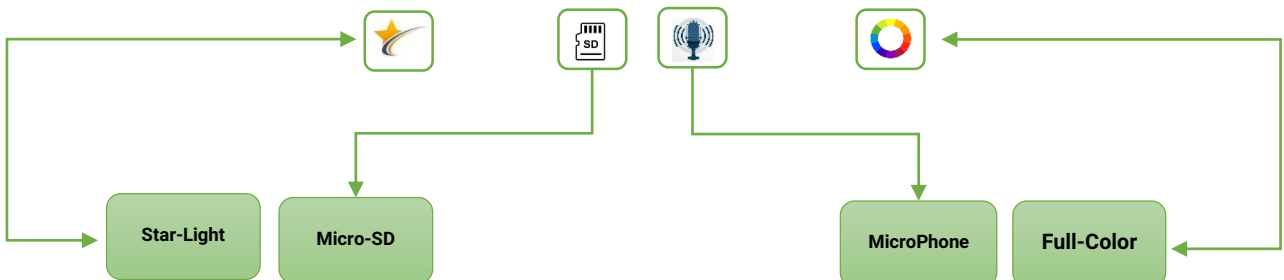

راهنمای نام گذاری محصولات HD

نام گذاری دوربین های HD

نام گذاری دوربین های HD									
	①	②	③	④		⑤	⑦		
TD	-	7	4	2	بدنه سری های Dome/Turret	بدنه سری های Bullet	-	AS^۲	(X)
TVT Products	دوربین آنالوگ	3: BOX 4: Bullet 5: Dome 8: Special products	Resolution: 1- 1.3MP 2- 2MP 3- 3MP 4- 4MP 5- 5MP 6- 6MP 8- 8MP	0: تورت پلاستیکی کوچک 1: دام فلزی کوچک 2: دام پلاستیکی بزرگ 3: دام فلزی بزرگ 4: تورت فلزی کوچک 5: تورت فلزی بزرگ 7: مینی دام 8: Fisheye	0: پلاستیکی کوچک (با پایه) 1: فلزی کوچک (با پایه) 2: فلزی متوسط (با پایه) 3: Medium Metal (With Mount) 4: فلزی بزرگ (با پایه) 5: پلاستیکی کوچک (بدون پایه) 6: پلاستیکی متوسط (بدون پایه) 7: فلزی کوچک (بدون پایه) 8: فلزی متوسط (بدون پایه)	S: سری اقتصادی E: سری میان رده M: سری بالارده A: سری AHD & TVI	D: فقط 12VDC PE: PoE AZ: لنز وری-فوکال موتورایز FZ: لنز وری-فوکال دستی SW: سوئیچ (AHD/TVI/CVI/ CVBS) AR: Power LED IR: Infrared WF: Wi-Fi		

نام گذاری دستگاه های DVR

نام گذاری دستگاه های DVR							
	①	②	③	④	⑤		
TD	-	2	0	04	NS	-	HL
TVT Products	DVR	سری اقتصادی : 0 & 1 سری میان رده : 7 سری حرفه ای : 9	04 : 4 کانال 08 : 8 کانال 16 : 16 کانال 32 : 32 کانال	تعداد هارد: S: 1 HDD (1 unit) E: 2 HDD (1 unit) D: 4 HDD (1/5 unit) C: 8 HDD (2 unit)	CL: 1080 SL: 1080 HK: H265 + 8MP HP: H265 + 5MP HC: H265 + 1080 Plite + 5 MP HS: H265 + 1080 plite HL: 1080 + H265