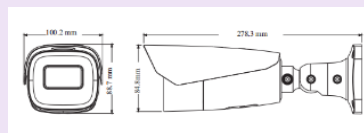

ابعاد دوربین : 100.2 × 278.3 × 88.7

تماس بگیرید

دوربین حرارتی (Thermal)

TD-5422E1-VT(3/PE)

دوربین ۵ مگاپیکسل حرارتی تحت شبکه
 فریم: 30 fps @ (1944 × 2592) 5MP
 لنز: ثابت سنسور حرارتی ۳/۲ میلیمتری
 لنز: ثابت دوربین ۴ میلیمتری
 تشخیص دمای کارکرد: بین ۲۰- الی ۱۵۰+ سانتیگراد
 فشرده سازی: H.265
 منبع تغذیه : DC12V یا POE
 دارای استاندارد: IP66
 دید در شب: ۳۰ متر
 پشتیبانی از : ۳ استریم پخش
 Micro-SD: تا حداکثر ۲۵۶ گیگابایت
 Audio: دارای یک ورودی صدا
 پشتیبانی از :