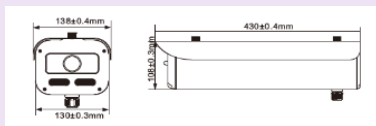

3D DNR, true WDR, HLC, BLC and ROI coding

حالت های اسمارت :

video exception detection

License plate recognition 7~30m

Capture Speed Range 0~120km/h

جنس بدنه : بدنه بزرگ فلزی

ابعاد دوربین : 138 × 430 × 108

تماس بگیرید