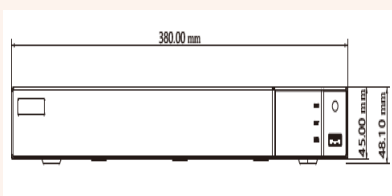

تماس بگیرید

دستگاه 32 کانال تحت شبکه

12MP/8MP/6MP/5MP/4MP/3MP/1080P/1280P/1024x1024/960P/720P/960H/D1/CIF IP input

قابلیت ضبط: تا 12 MP

پهنای باند: 320 Mbps

بازپخش همزمان: 16 کانال

فرمت فشرده سازی H.264 و H.265

پشتیبانی از: 2 هارد دیسک تا ظرفیت 10 ترابایت

خروجی تصویر: 4K

HDMI: 2 خروجی HDMI

((1 خروجی اصلی 4K و 1 خروجی کمکی 1080P))

VGA: 1 خروجی VGA

پشتیبانی از: سیستم عامل های iOS, Android

Audio: ۳۲ کانال ورودی صدا

Alarm: ۸ کانال ورودی و ۴ کانال خروجی

پشتیبانی حالت اسمارت:

face detection

License plate recognition

ابعاد دستگاه :

(W × D × H) 380 × 45 × 48.1