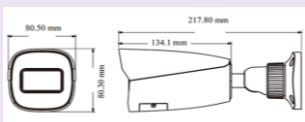

حالت های اسمارت :

Video Exception (scene change, video blur and video cast detection)
 line crossing detection
 region intrusion detection
 Abandoned)
 missing object detection

جنس بدنه: بدنه بزرگ فلزی
 ابعاد دوربین: 217.8 × 80.5 × 80.3