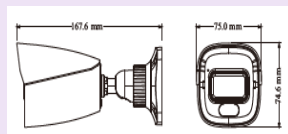

Dual Light

لنز: ثابت ۳/۶ میلیمتری

فشرده سازی: H.265

120db :WDR

منبع تغذیه DC12v یا POE

دارای استاندارد: IP 67

دید در شب: ۳۰ متر

پشتیبانی از: ۳ استریم پخش

Micro-SD: حداکثر تا ۲۵۶ گیگابایت

Audio: دارای یک ورودی صدا

MIC: دارای یک میکروفون داخلی

پشتیبانی از:

3D DNR, WDR, HLC, BLC,
smart IR

حالت های اسمارت :

Line crossing/region
intrusion (human/vehicle
classification),
abandoned/missing object
detection

جنس بدنه : بدنه بزرگ فلزی
ابعاد دوربین : 167.6 × 75.0 × 74.6