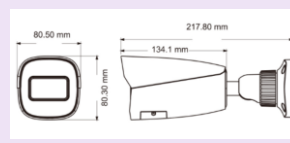

channels

جنس بدنه : بدنه بزرگ فلزی

ابعاد دوربین : 80.5 × 217.8 × 80.3

تماس بگیرید

دام 8 مگاپیکسل

بولت 8 مگاپیکسل

بولت 8 مگاپیکسل

بولت 8 مگاپیکسل

حالت های اسمارت:

Scene change, video blur detection, abnormal color detection, line crossing detection, intrusion detection

جنس کیس: بدنه بزرگ فلزی
 ابعاد دوربین: 100/20 × 141/00

جنس بدنه: بدنه بزرگ فلزی
 ابعاد دوربین: 217.7 × 80.5 × 80.5

جنس بدنه: بدنه متوسط فلزی
 ابعاد دوربین: 94.6 × 82.8

جنس بدنه: بدنه بزرگ فلزی
 ابعاد دوربین: 217.8 × 80.5 × 80.3

تماس بگیرید

تماس بگیرید

تماس بگیرید

تماس بگیرید

دام 6 مگاپیکسل

بولت 6 مگاپیکسل