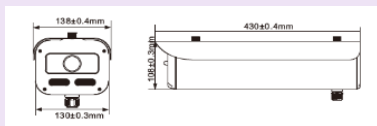

3D DNR, true WDR, HLC, BLC and ROI coding

حالت های اسمارت :

video exception detection

License plate recognition 7~30m

Capture Speed Range 0~120km/h

جنس بدنه : بدنه بزرگ فلزی

ابعاد دوربین : 138 × 430 × 108

تماس بگیریید