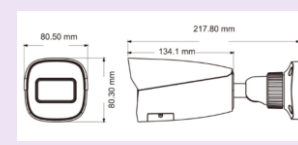

تماس بگیرید

دوربین ۸ مگاپیکسل تحت شبکه
لنز: ثابت ۳/۶ میلیمتری
فشرده سازی: H.265
منبع تغذیه: DC12v یا POE
دارای استاندارد: IP 67
دید در شب: ۵۰ متر
پشتیبانی از: ۳ استریم پخش
Audio: دارای یک ورودی صدا
Micro-SD: حداکثر ۲۵۶ گیگابایت
پشتیبانی از:

3D DNR, true WDR, HLC, BLC, smart IR and ROI coding

حالت های اسمارت:

line crossing detection
Video Exception (scene change, video blur and video cast detection)
region intrusion detection

جنس بدنه: بدنه بزرگ فلزی
ابعاد دوربین: 217.8 × 80.5 × 80.3