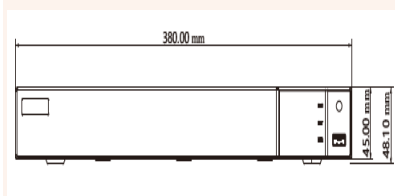

face detection

License plate recognition

ابعاد دستگاه :
(WxDxH) (445 × 436 × 90mm)

ابعاد دستگاه :

380 × 45 × 48.1 (W × D × H)

ابعاد دستگاه :

440 × 45 × 48.1 (W × D × H)

تماس بگیرید