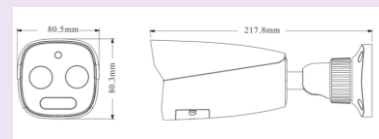

channels

جنس بدنه : بدنه بزرگ فلزی

ابعاد دوربین : 80.3 × 217.8 × 80.5

تماس بگیریید

دام 8 مگاپیکسل

بولت 8 مگاپیکسل

بولت 8 مگاپیکسل

بولت 8 مگاپیکسل