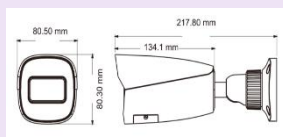

حالت های اسمارت :

Video Exception (scene change, video blur and video cast detection)
 line crossing detection
 region intrusion detection
 Abandoned)
 missing object detection

جنس بدنه: بدنه بزرگ فلزی
 ابعاد دوربین: 217.8 × 80.5 × 80.3

جنس بدنه: بدنه بزرگ فلزی
 ابعاد دوربین: 217.8 × 80.5 × 80.3

تماس بگیرید

دام 4 مگاپیکسل
TD-9541E3B

دوربین ۴ مگاپیکسل تحت شبکه
 لنز: ثابت ۳/۶ میلیمتری
 فشرده سازی: H.265
 منبع تغذیه: DC12v یا POE
 استاندارد IP 67 و IK10
 دید در شب: ۳۰ متر
 پشتیبانی از: ۳ استریم پخش
 Micro-SD: تا حداکثر ۲۵۶ گیگابایت
 Audio: دارای یک ورودی صدا
 MIC: دارای یک میکروفون داخلی
 ALARM: دارای یک ورودی و یک خروجی آلام
 پشتیبانی از:
 3D DNR, true WDR HLC, BLC,
 Defog, Smart IR