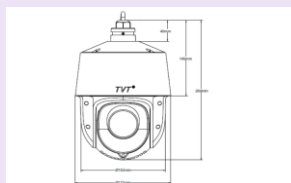

Motion detection

Vehicle detecting and tracking

Face detection, capturing, comparison. Max 17 faces per scene

جنس بدنه : بدنه بزرگ ترکیبی
ابعاد دوربین : 173mm × 268mm

تماس بگیرید

NVR-۶۴ کانال

NVR-۳۲ کانال

NVR-۳۲ کانال