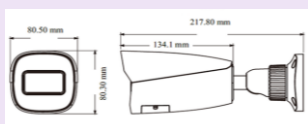

حالت های اسمارت :

Video Exception (scene change, video blur and video cast detection)
line crossing detection
region intrusion detection
Abandoned)
missing object detection

جنس بدنه: بدنه بزرگ فلزی
ابعاد دوربین: 217.8 × 80.5 × 80.3