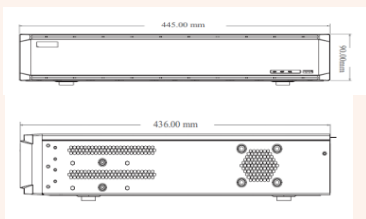

face detection

License plate recognition

دستگاه 32کانال تحت شبکه
12MP/8MP/6MP/5MP/4MP/3MP/1080P/1280P/1024x1024/960P/720P/960H/D1/CIF IP input
قابلیت ضبط: تا 12 MP
پهنای باند: 320 Mbps
بازپخش همزمان: 16 کانال
فرمت فشرده سازی H.264 و H.265
پشتیبانی از: 2 هارد دیسک تا ظرفیت 10 ترابایت
خروجی تصویر: 4K
HDMI: 2 خروجی HDMI
(۱ خروجی اصلی 4K و ۱ خروجی کمکی 1080P)
1:VGA خروجی VGA
پشتیبانی از: سیستم عامل های iOS, Android
Audio: ۳۲کانال ورودی صدا
Alarm: ۸کانال ورودی و ۴کانال خروجی
پشتیبانی حالت اسمارت:
face detection
License plate recognition

دستگاه 32کانال تحت شبکه
12MP/8MP/6MP/5MP/4MP/3MP/1080P/1280P/1024x1024/960P/720P/960H/D1/CIF IP input
قابلیت ضبط: تا 12 MP
پهنای باند: 320 Mbps
بازپخش همزمان: 16 کانال
فرمت فشرده سازی H.264 و H.265
پشتیبانی از: 4 هارد دیسک تا ظرفیت 10 ترابایت
خروجی تصویر: 4K
HDMI: 2 خروجی HDMI
(۱ خروجی اصلی 4K و ۱ خروجی کمکی 1080P)
1:VGA خروجی VGA
پشتیبانی از: سیستم عامل های iOS, Android
Audio: ۳۲کانال ورودی صدا
Alarm: ۱۶کانال ورودی و ۴کانال خروجی
پشتیبانی حالت اسمارت:

face detection

License plate recognition

ابعاد دستگاه :
(WxDxH) (445 × 436 × 90mm)