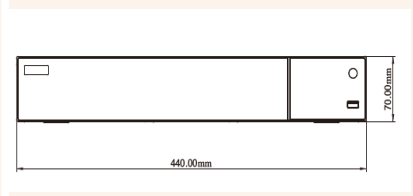

face detection

License plate recognition

ابعاد دستگاه :
(WxDxH) (445 × 436 × 90mm)

ابعاد دستگاه :

380 × 45 × 48.1 (W × D × H)

ابعاد دستگاه :

440 × 45 × 48.1 (W × D × H)

تماس بگیرید