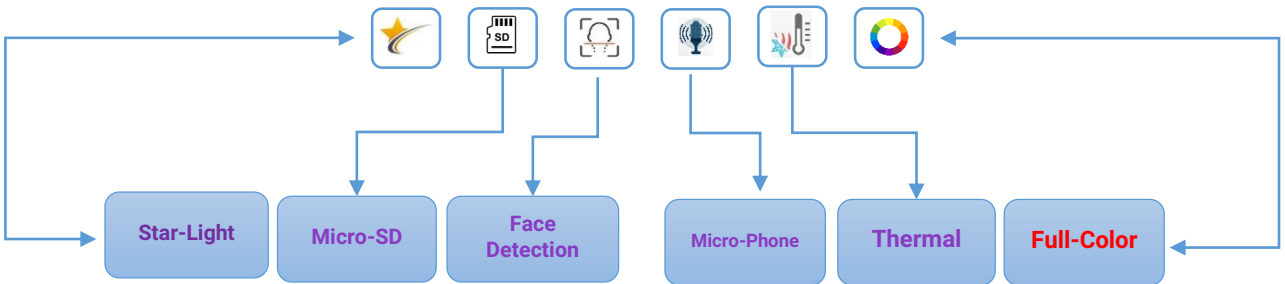

راهنمای نام گذاری محصولات IP

نام گذاری دوربین های IP									
	①	②	③	④		⑤	⑦		
TD	-	9	4	1	بدنه سری های Dome/Turret	بدنه سری های Bullet	-	AS1	(X)
TVT Products	دوربین تحت شبکه	3: BOX 4: Bullet 5: Dome 8: Special products	Resolution: 1- 1.3MP 2- 2MP 3- 3MP 4- 4MP 5- 5MP 6- 6MP 8- 8MP	0: تورت پلاستیکی کثوچک 1: دام فلزی کوچک 2: دام پلاستیکی بزرگ 3: دام فلزی بزرگ 4: تورت فلزی کوچک 5: تورت فلزی بزرگ 7: مینی دام 8: Fisheye	0: پلاستیکی کوچک (با پایه) 1: فلزی کوچک (با پایه) 2: فلزی متوسط (با پایه) 3: فلزی بزرگ (با پایه) 5: پلاستیکی کوچک (بدون پایه) 6: پلاستیکی متوسط (بدون پایه) 7: فلزی کوچک (بدون پایه) 8: فلزی متوسط (بدون پایه)	S: سری اقتصادی E: سری میان رده M: سری بالارده	D: فقط 12VDC PE: PoE AZ: لنز وری-فوکال موتورایز FZ: لنز وری-فوکال دستی SW: سوئیچ (AHD/TVI/CVI/CVBS) AR: Power LED IR: Infrared WF: Wi-Fi		

نام گذاری دستگاه های NVR									
	①	②	③	④	⑤	⑥	⑦		
TD	-	3	1	16	B	4	-	(XX)	(X)
TVT Products	NVR	0: سری های اقتصادی با بدنه پلاستیکی 1: سری های اقتصادی با بدنه فلزی 3: سری های میان رده 5: سری های بالا رده	04 : 4 کانال 08 : 8 کانال 16 : 16 کانال 32 : 32 کانال	B: H265 نسل دوم H: H265 نسل اول	تعداد هارد: 1: 1 HDD 2: 2 HDD 4: 4 HDD 8: 8 HDD 16: 16 HDD	تعداد کانال PoE	A1: Face recognition A2: Face recognition + Face capture C: Not support 8MP