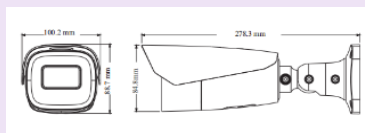

ابعاد دوربین : 100.2 × 278.3 × 88.7

تماس بگیریید

دوربین حرارتی (Thermal)
TD-5422E1-VT(3/PE)

دوربین ۵ مگاپیکسل حرارتی تحت شبکه
 فریم: 30 fps @ (1944 × 2592) 5MP
 لنز: ثابت سنسور حرارتی ۳/۲ میلیمتری
 لنز: ثابت دوربین ۴ میلیمتری
 تشخیص دمای کارکرد: بین ۲۰- الی ۱۵۰+ سانتیگراد
 فشرده سازی: H.265
 منبع تغذیه : DC12V یا POE
 دارای استاندارد: IP66
 دید در شب: ۳۰ متر
 پشتیبانی از : ۳ استریم پخش
 Micro-SD: تا حداکثر ۲۵۶ گیگابایت
 Audio: دارای یک ورودی صدا
 پشتیبانی از :