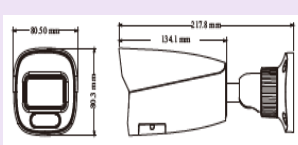

تماس بگیرید

دوربین 8 مگاپیکسل تحت شبکه
Dual Light
لنز: موتورایز ۱۲/۸_۲ میلیمتری
فشرده سازی: H.265
WDR: 120db
منبع تغذیه DC12v یا POE
دارای استاندارد: IP 67
دید در شب: ۵۰ متر
پشتیبانی از: ۳ استریم پخش
Micro-SD: حداکثر ۲۵۶ گیگابایت
Audio: دارای یک ورودی صدا
MIC: دارای یک میکروفون داخلی
پشتیبانی از:

3D DNR, WDR, HLC, BLC, smart IR

حالت های اسمارت:

Video Exception (scene change, video blur and video cast detection)
line crossing detection
region intrusion detection (Abandoned)
missing object detection

جنس بدنه: بدنه بزرگ فلزی
ابعاد دوربین: 217.7 × 80.5 × 80.5