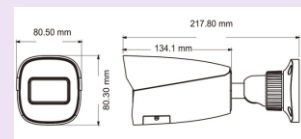

دوربین ۲ مگاپیکسل استرالیات تحت شبکه
فریم: 30fps @ (1920 × 1080) 2MP
لنز: ثابت ۲/۸ میلیمتری
لنز: موتورایز ۱۲_۲/۸ میلیمتری
فشرده سازی: H.265
WDR: 120db
منبع تغذیه: DC12v یا POE
استاندارد: IP67
دید در شب: ۵۰ متر
پشتیبانی از: ۳ استریم پخش
Micro-SD: تا حداکثر ۲۵۶ گیگابایت
Audio: دارای یک ورودی صدا
پشتیبانی از:

3D DNR, true WDR HLC BLC, Defog, Smart IR and ROI coding
حالت های اسمارت :

heat map
line crossing detection
region intrusion counting
face detection, face capture
Scene change
video blur and video color cast detection
Abandoned object detection
missing object detection

جنس کیس: بدنه بزرگ فلزی
ابعاد دوربین: 217.8 × 80.5 × 80.3