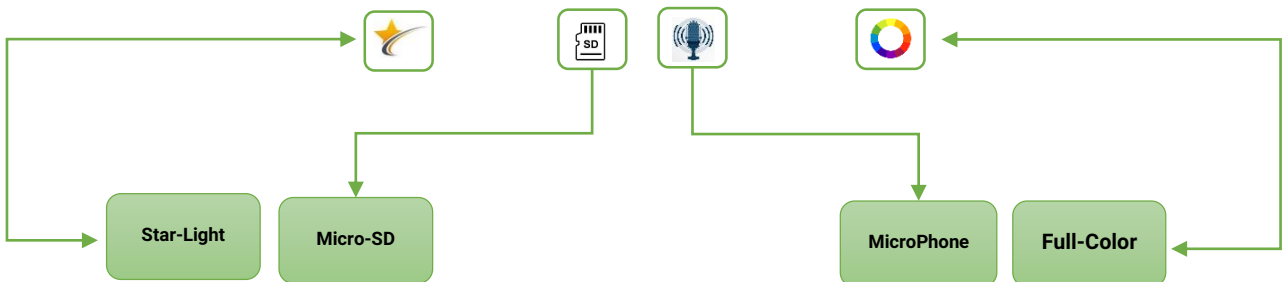

راهنمای نام گذاری محصولات HD

نام گذاری دوربین های HD

نام گذاری دوربین های HD							
	①	②	③	④		⑤	⑦
TD	7	4	2	بدنه سری های Dome/Turret	بدنه سری های Bullet	AS^۲	(X)
TVT Products	دوربین آنالوگ	3: BOX 4: Bullet 5: Dome 8: Special products	Resolution: 1- 1.3MP 2- 2MP 3- 3MP 4- 4MP 5- 5MP 6- 6MP 8- 8MP	0: تورت پلاستیکی کوچک 1: دام فلزی کوچک 2: دام پلاستیکی بزرگ 3: دام فلزی بزرگ 4: تورت فلزی کوچک 5: تورت فلزی بزرگ 7: مینی دام 8: Fisheye	0: پلاستیکی کوچک (با پایه) 1: فلزی کوچک (با پایه) 2: فلزی متوسط (با پایه) 3: Medium Metal (With Mount) 4: فلزی بزرگ (با پایه) 5: پلاستیکی کوچک (بدون پایه) 6: پلاستیکی متوسط (بدون پایه) 7: فلزی کوچک (بدون پایه) 8: فلزی متوسط (بدون پایه)	S: سری اقتصادی E: سری میان رده M: سری بالارده A: سری AHD & TVI	D: فقط 12VDC PE: PoE AZ: لنز وری-فوکال موتورایز FZ: لنز وری-فوکال دستی SW: سوئیچ (AHD/TVI/CVI/ CVBS) AR: Power LED IR: Infrared WF: Wi-Fi

نام گذاری دستگاه های DVR

نام گذاری دستگاه های DVR					
	①	②	③	④	⑤
TD	2	0	04	NS	HL
TVT Products	DVR	سری اقتصادی : 0 & 1 سری میان رده : 7 سری حرفه ای : 9	کانال : 4 : 04 کانال : 8 : 08 کانال : 16 : 16 کانال : 32 : 32	تعداد هارد: S: 1 HDD (1 unit) E: 2 HDD (1 unit) D: 4 HDD (1/5 unit) C: 8 HDD (2 unit)	CL: 1080 SL: 1080 HK: H265 + 8MP HP: H265 + 5MP HC: H265 + 1080 Plite + 5 MP HS: H265 + 1080 plite HL: 1080 + H265