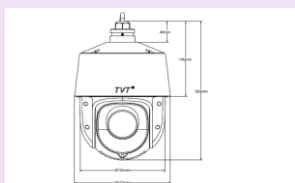

Audio: دارای یک ورودی و یک خروجی صدا

Alarm: دارای ۱ ورودی و ۱ خروجی آلارم

پشتیبانی از:

WDR, 3D DNR, BLC, HLC, Smart IR

حالت های اسمارت:

Motion detection

Vehicle detecting and tracking

جنس بدنه : بدنه بزرگ ترکیبی
ابعاد دوربین : 173mm × 268mm